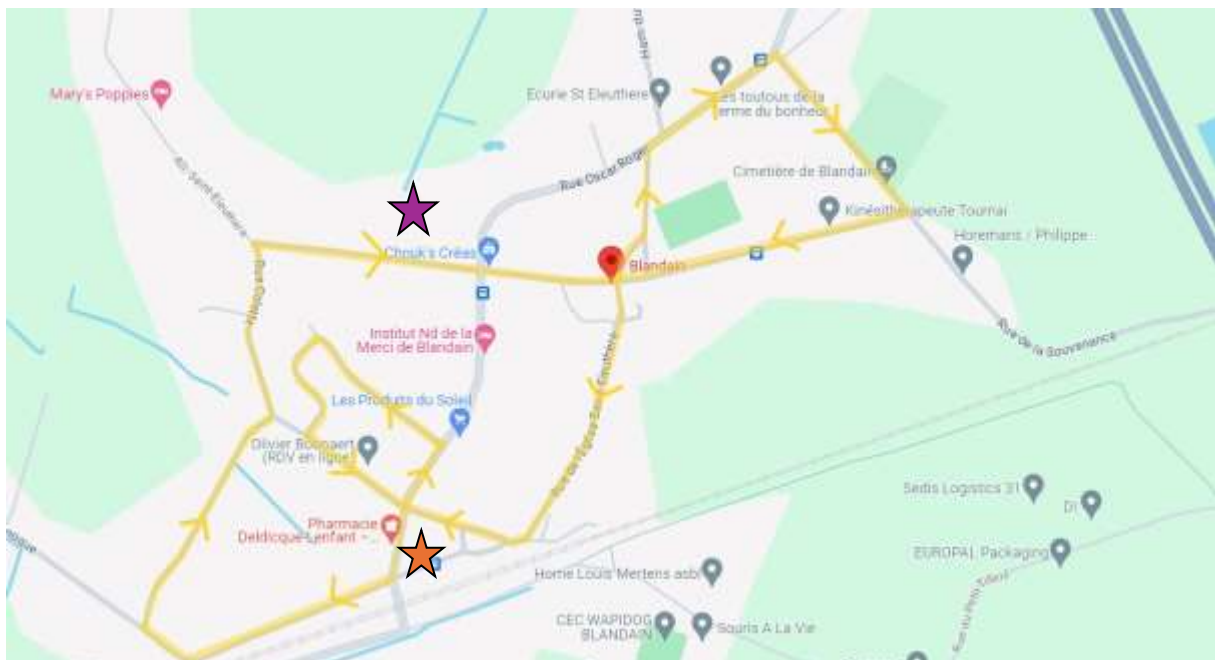

Circuit et accès

Parkings Aspirants fermés toute la journée

Parking Minimes

Inscription/départ école Place de Blandain

Sens de la course (circuit fermé)

Pour les sorties d'autoroute :

Venant de Templeuve : autoroute A17, sortie 1 (Direction Blandain)

Venant de Tournai : autoroute A8, sortie 35